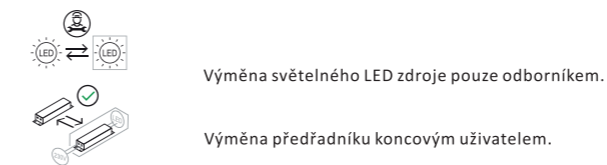

Dieses Produkt enthält eine Lichtquelle der Energieeffizienzklasse <F>.

GBR: Light source:

This product contains a light source of energy efficiency class <F>.

BGR: Източник на светлина:

Този продукт включва светлинен източник с клас на енергийна ефективност <F>.

CZE: Zdroj světla:

Tento výrobek obsahuje světelný zdroj s třídou energetické účinnosti <F>.

DNK: Lyskilde:

Dette produkt indeholder en lyskilde i energieeffektivitetsklasse <F>.

ESP:

Fuente de luz:

Este producto contiene una fuente luminosa de la clase de eficiencia energética <F>.