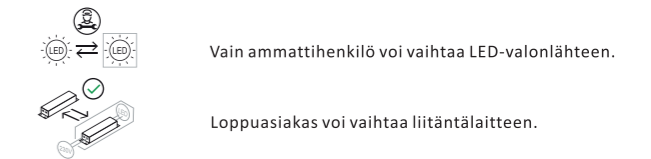

FIN:

Valonlähde:

Tämä tuote sisältää valonlähteen, jonka energiatehokkuusluokka on <F>.