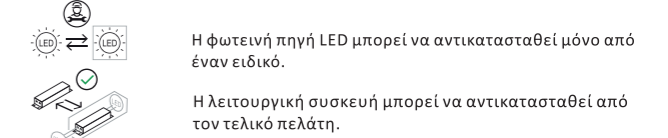

EST:

Valgusallikas:

Toode sisaldab energiatõhususe klassi <F> valgusallikat.

EL/GRE:

Φωτεινή πηγή:

Το προϊόν αυτό περιέχει φωτεινή πηγή της τάξης ενεργειακής απόδοσης <F>.

FIN:

Valonlähde: