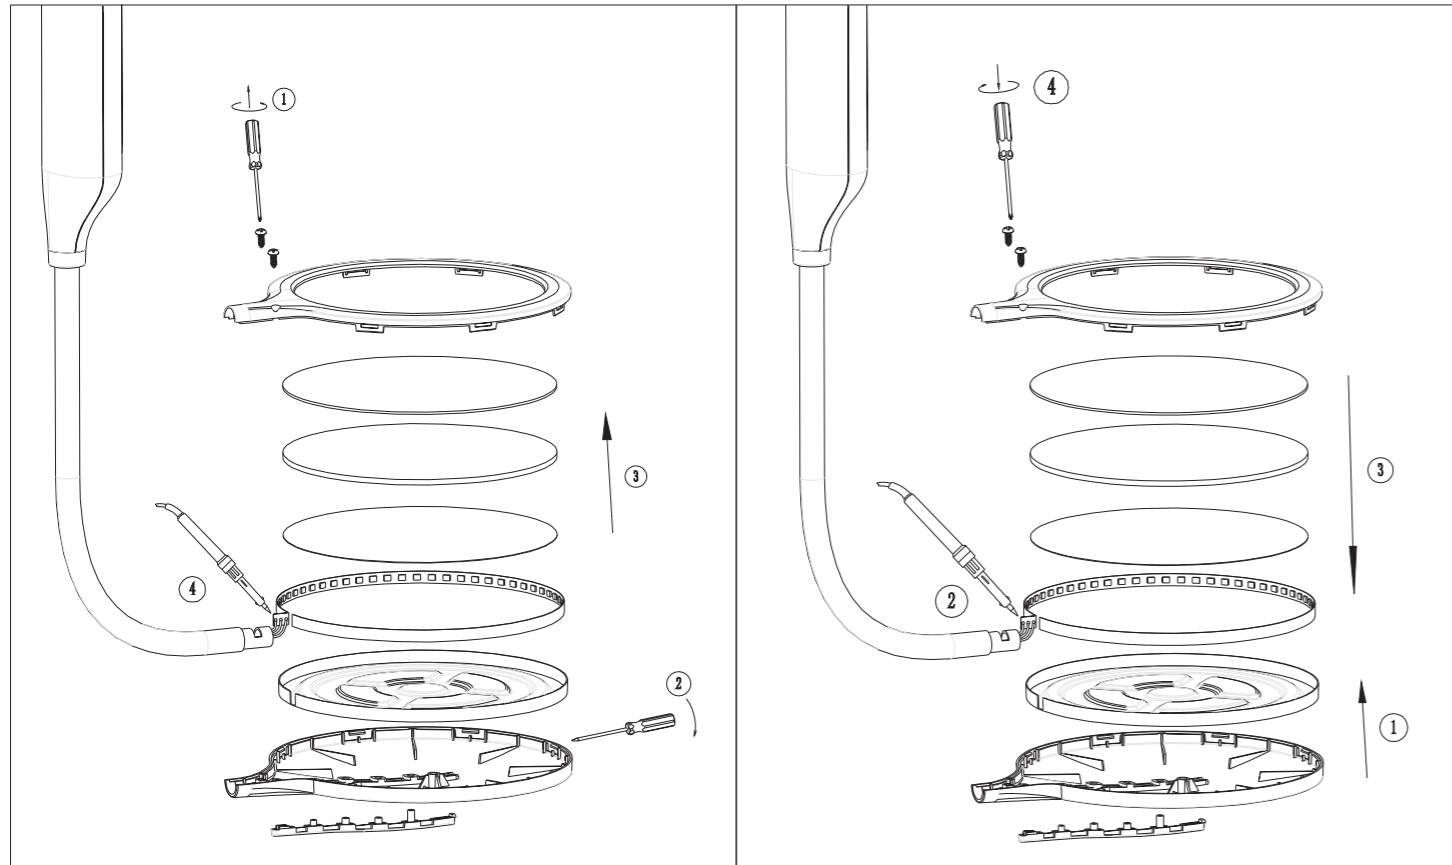

1x 9W LED DC 12V
220-240V~ 50/60Hz

GLOBO Handels GmbH Gewerbestrasse 3, A-9184 Sankt Peter, AUSTRIA

Anleitung zum Auswechseln der LEDs /Instruction how to change the LEDs

Lichtquelle/Light source:

DEU: Lichtquelle: